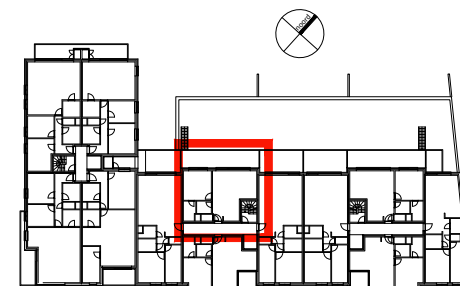

ontwerper : De Muynck Guy Architectenburo bvba
Leernsesteenweg 243
9800 Deinze
tel. 09/282.73.95
fax. 09/282.73.72
email : info@demuynckguy.be

app. 2.7

appart. nr.	2.7
bruto opp. appart.	65.51 m ²
bruto opp. terrassen	-
bruto opp. balkons	25.20 m ²

overzichtsplan verdieping 2