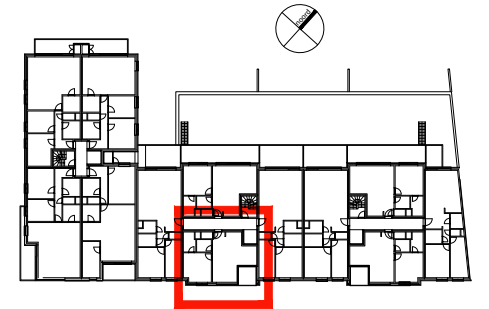

ontwerper : De Muynck Guy Architectenburo bvba  
Leernsesteenweg 243  
9800 Deince  
tel. 09/282.73.95  
fax. 09/282.73.72  
email : info@demuynckguy.be

app. 2.6

appart. nr.	2.6
bruto opp. appart.	61.66 m <sup>2</sup>
bruto opp. terrassen	5.88 m <sup>2</sup>
bruto opp. balkons	-

overzichtplan verdieping 2