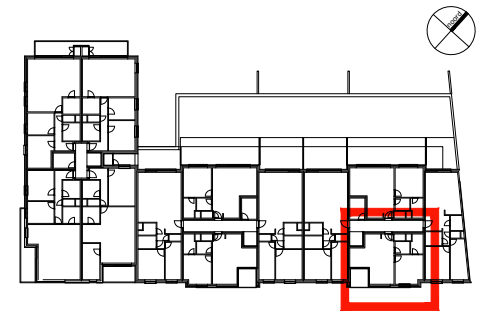

ontwerper : De Muynck Guy Architectenburo bvba
Leernsesteenweg 243
9800 Deince
tel. 09/282.73.95
fax. 09/282.73.72
email : info@demuynckguy.be

app. 1.10

appart. nr.	1.10
bruto opp. appart.	61.66 m ²
bruto opp. terrassen	5.88 m ²
bruto opp. balkons	-

overzichtsplan verdieping 1