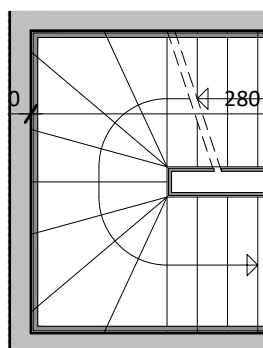

app. 1.2

appart. nr.	1.2
bruto opp. appart.	95.19 m ²
bruto opp. terrassen	11.44 m ²
bruto opp. balkons	11.44 m ²

appartement 1.2
schaal 1/50

residentie 'Leiebrug' Deinze
ligging : Kortrijksesteenweg 55-57-59-62-63