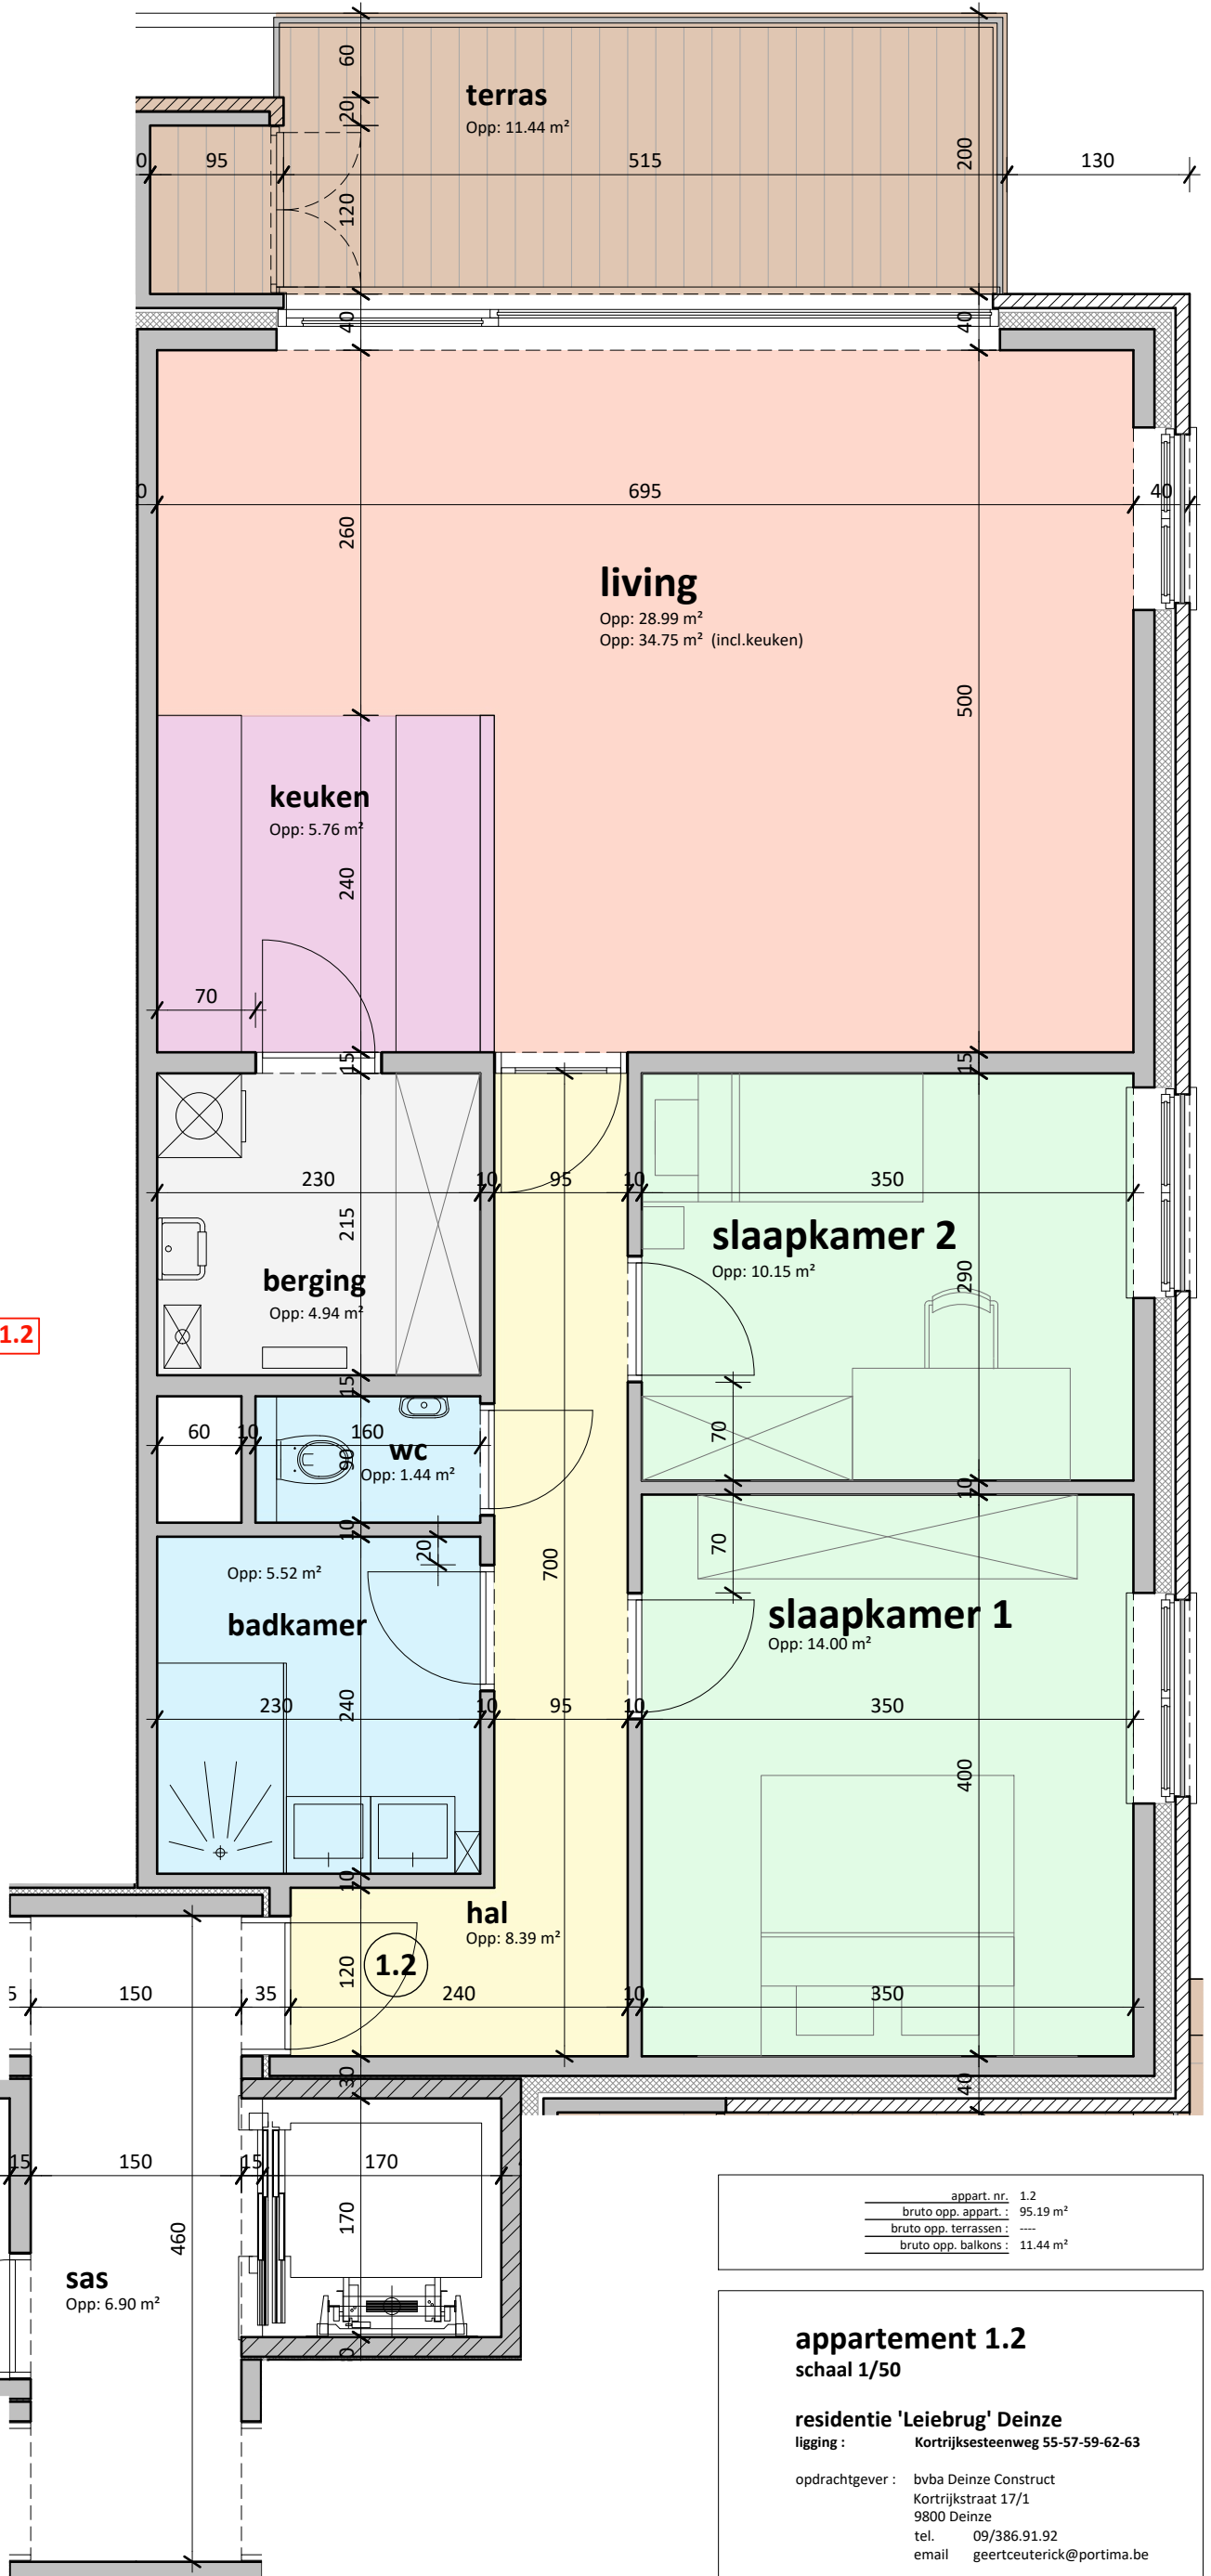

app. 1.2

appart. nr.	1.2
bruto opp. appart.	95.19 m ²
bruto opp. terrassen	11.44 m ²
bruto opp. balkons	11.44 m ²

appartement 1.2
schaal 1/50

residentie 'Leiebrug' Deinze
ligging : Kortrijksesteenweg 55-57-59-62-63