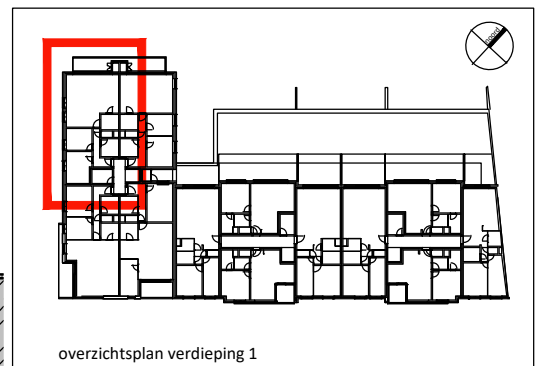

app. 1.1

app. 1.1

overzichtsplan verdieping 1

appart. nr.	1.1
bruto opp. appart.	102.48 m ²
bruto opp. terrassen	---
bruto opp. balkons	11.44 m ²

appartement 1.1 schaal 1/50

residentie 'Leiebrug' Deinze
ligging : Kortrijksesteenweg 55-57-59-62-63