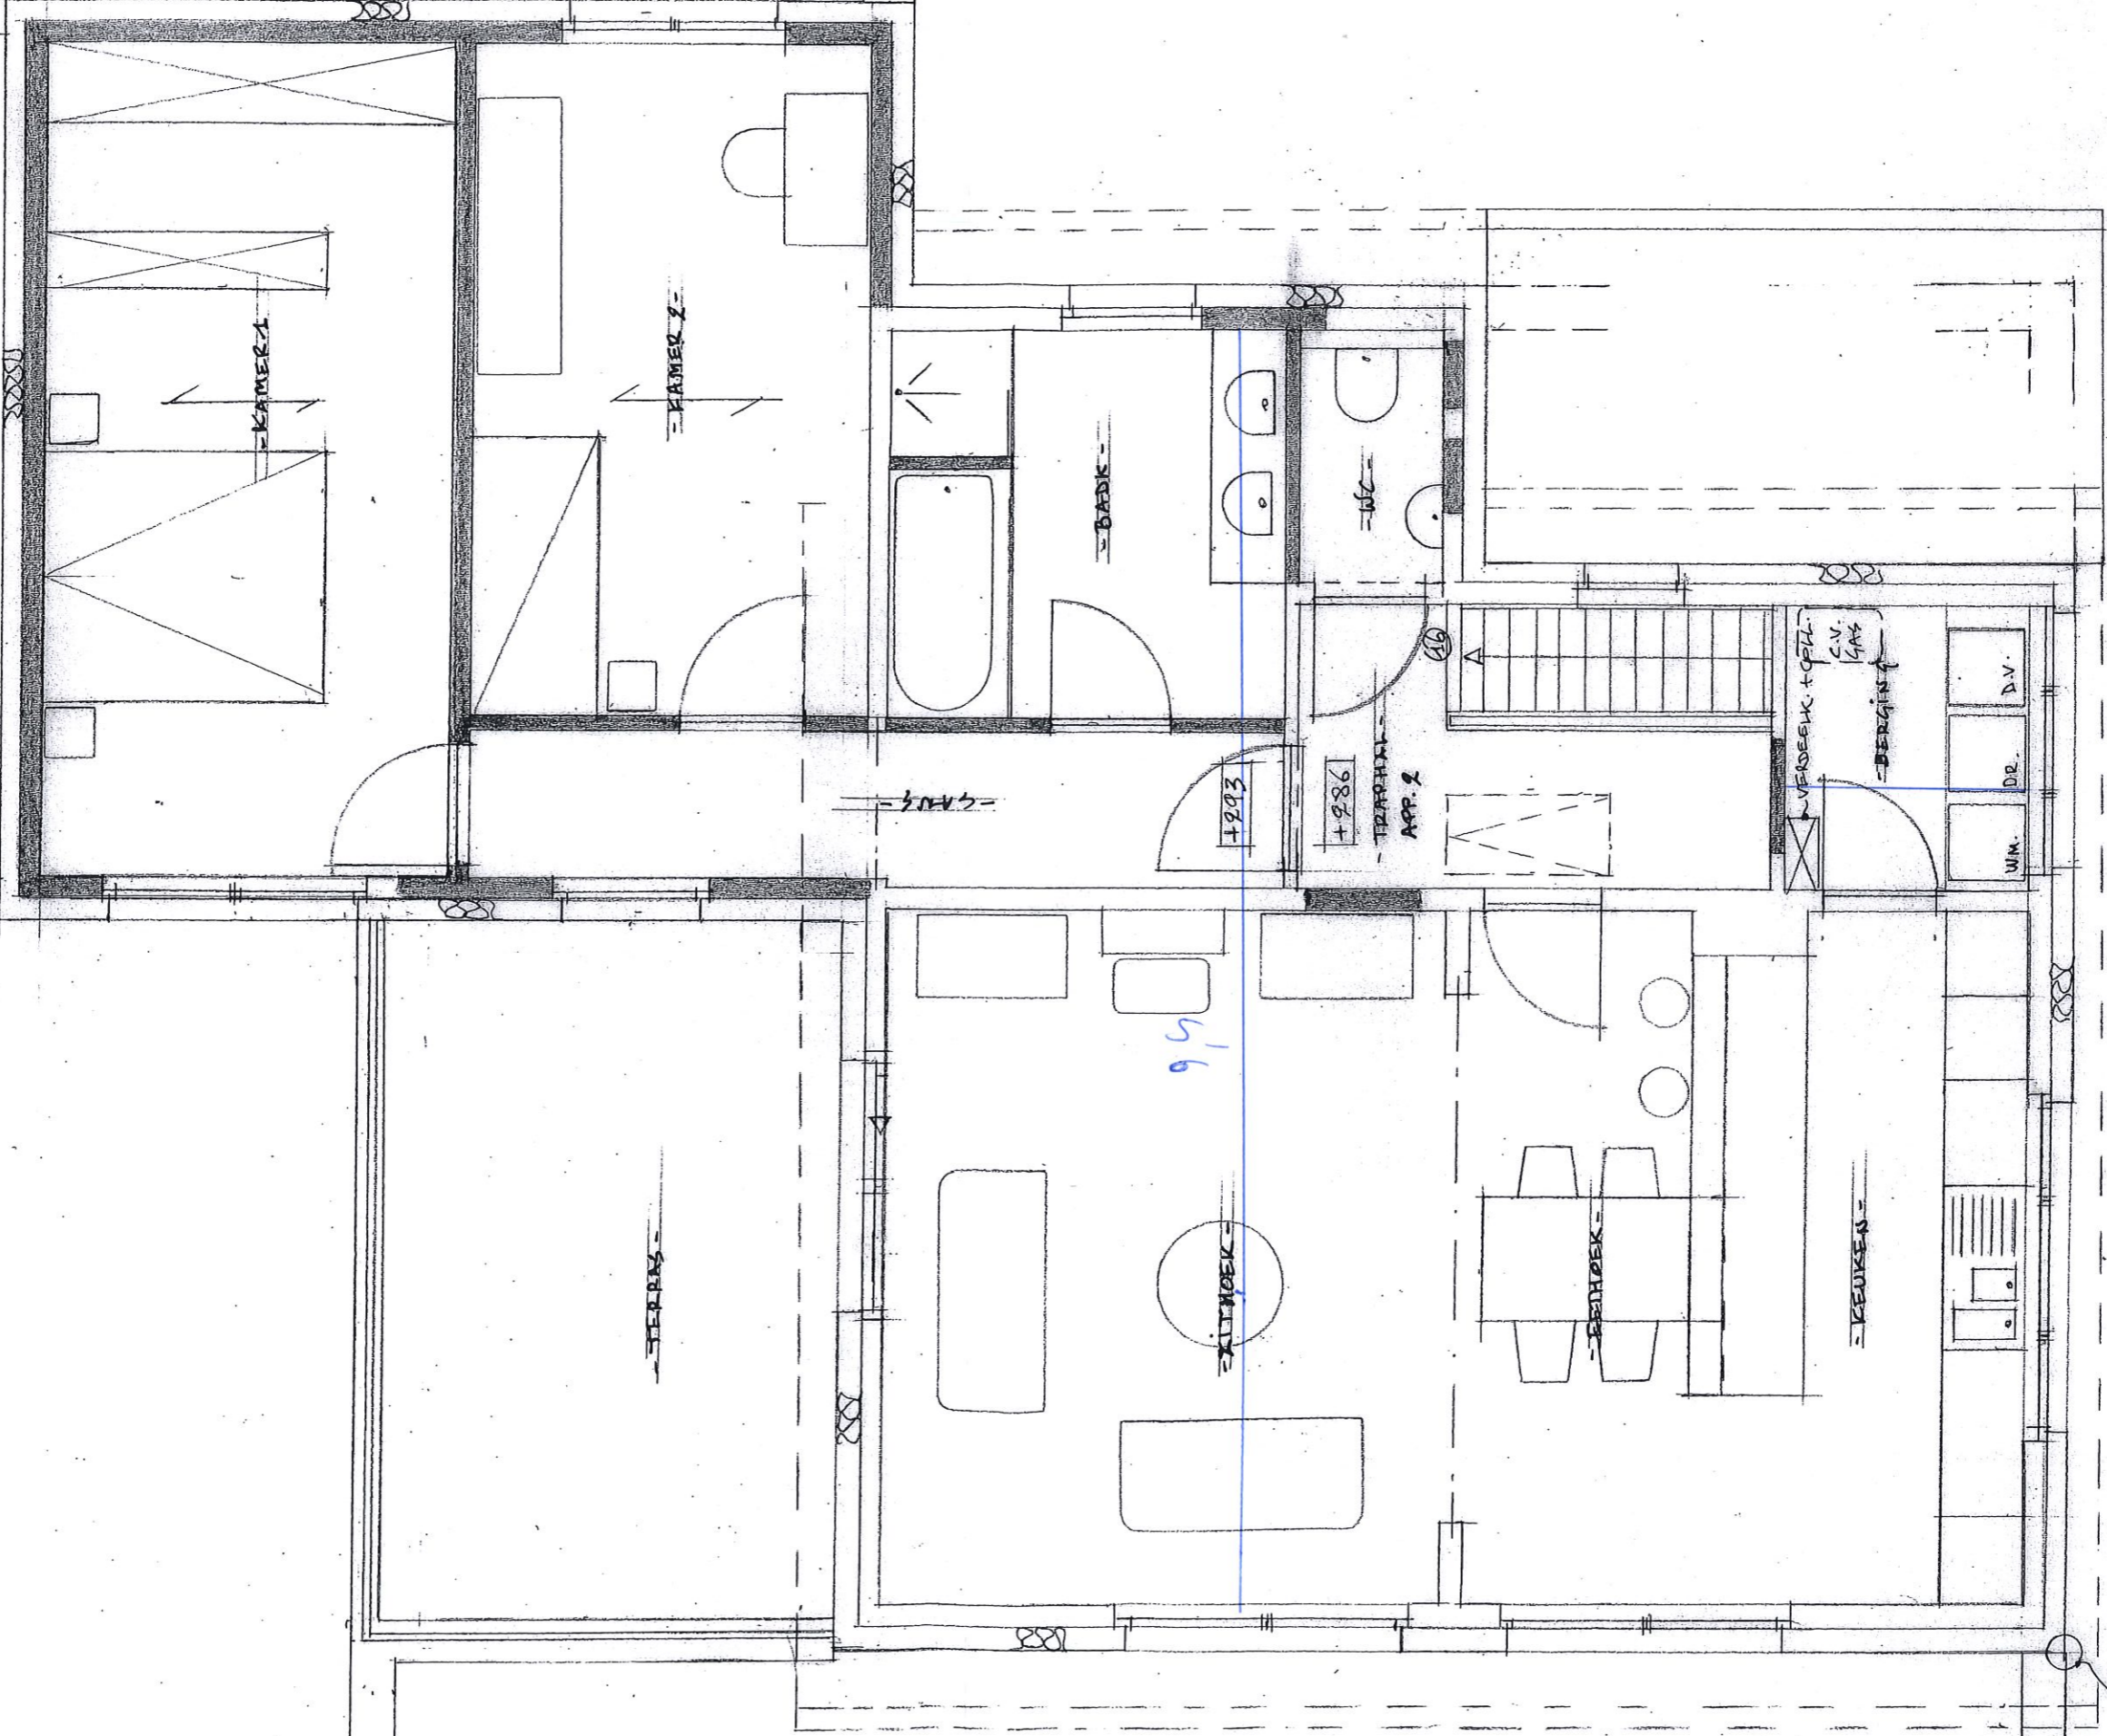

670

654

1500

846

VERDIEPING: APP. 2

Carlo  
+ 2 people  
24.4.50

BA VERBOODEN TOEGANG P N 03 VERDIEPING REARTE HERBOTS

40% of beuker + industrie boerderij  
- BOUWMEER -