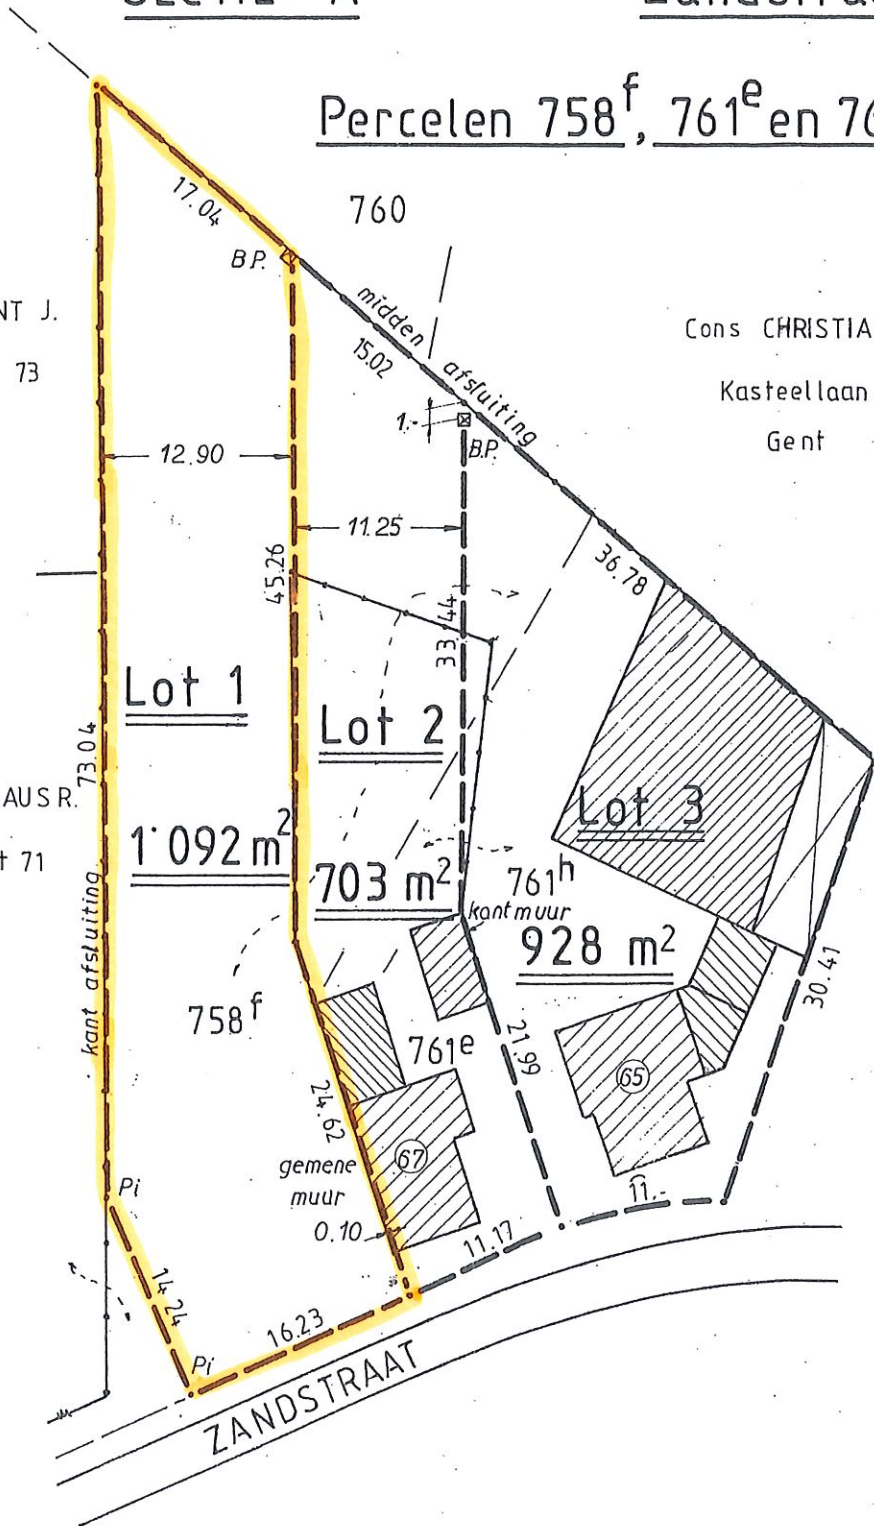

Gemeente NAZARETH

2^e Afd.

ex Eke

SECTIE A

Zandstraat

Percelen 758^f, 761^e en 761^h

758^g
CLAUS - DHONT J.
Zandstraat 73
Nazareth

Cons CHRISTIANS
Kasteellaan 101
Gent

758^e
COLÉMBI - CLAUS R.
Zandstraat 71
Nazareth

761^b

SCHAAL: 1 / 500